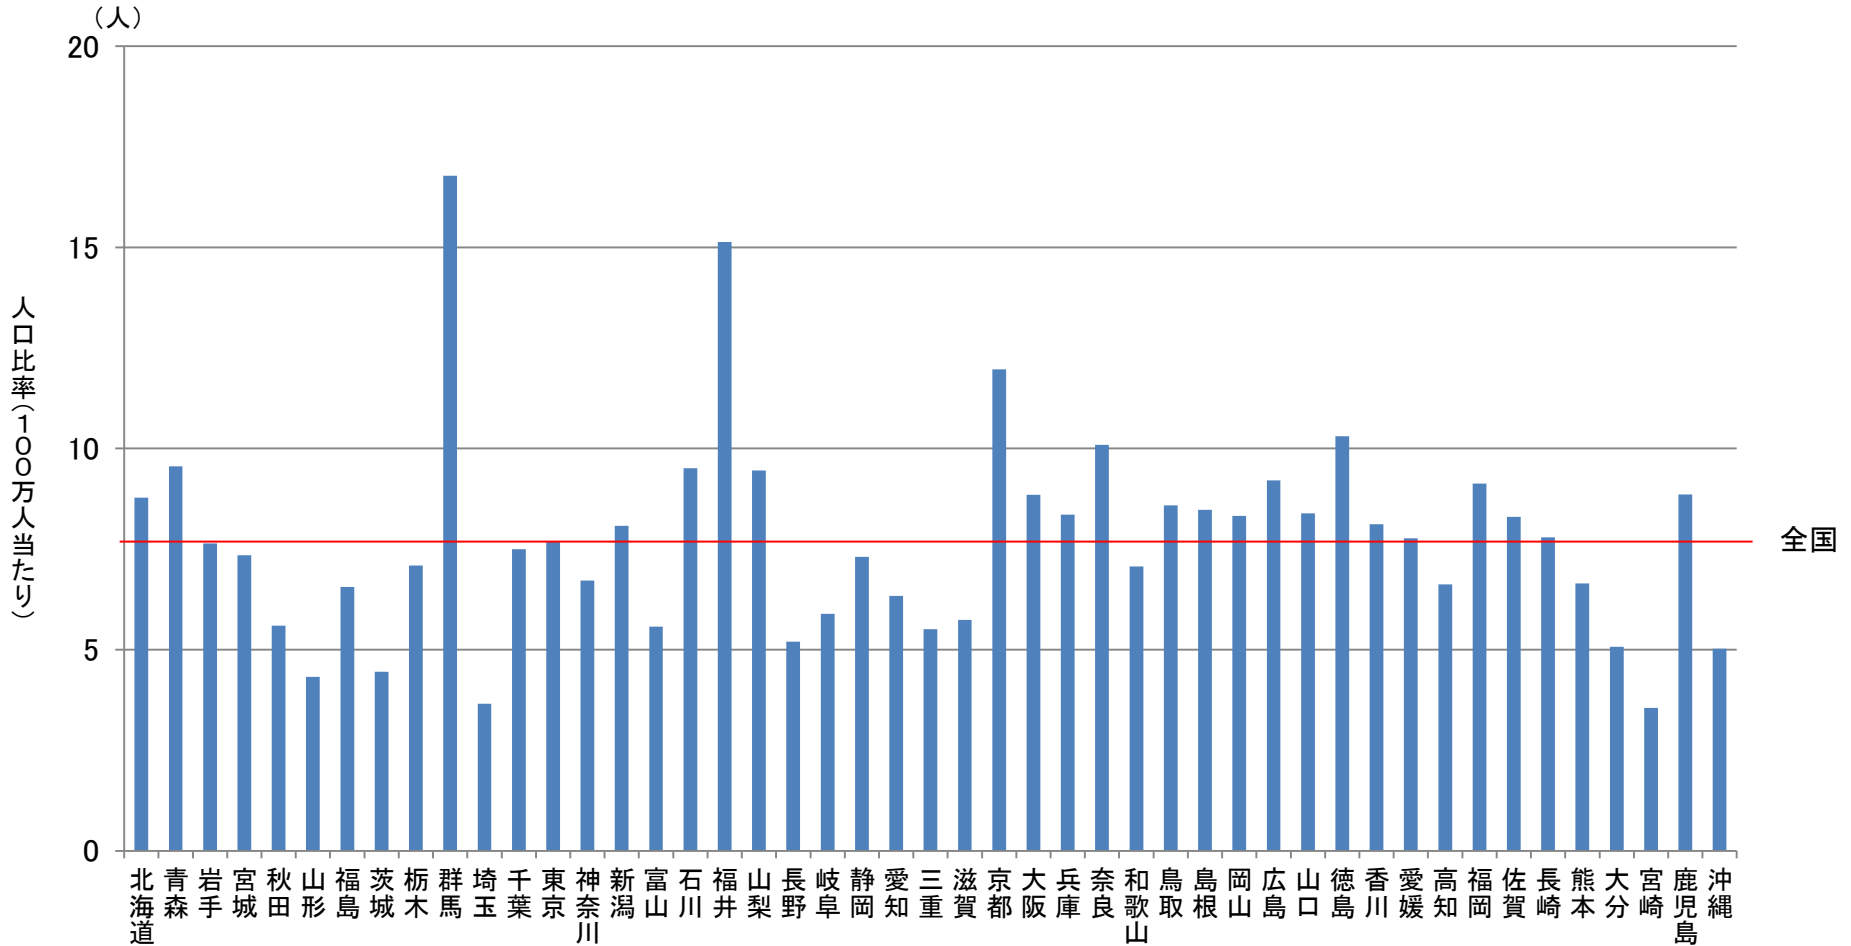

放射線治療専門医数 (2013年)

出典(専門医数) : 公益社団法人 日本放射線腫瘍学会(2013年6月1日現在)

出典(推計人口) : 総務省統計局(2011年10月1日現在)

加工: 日本医療政策機構 がん政策情報センター