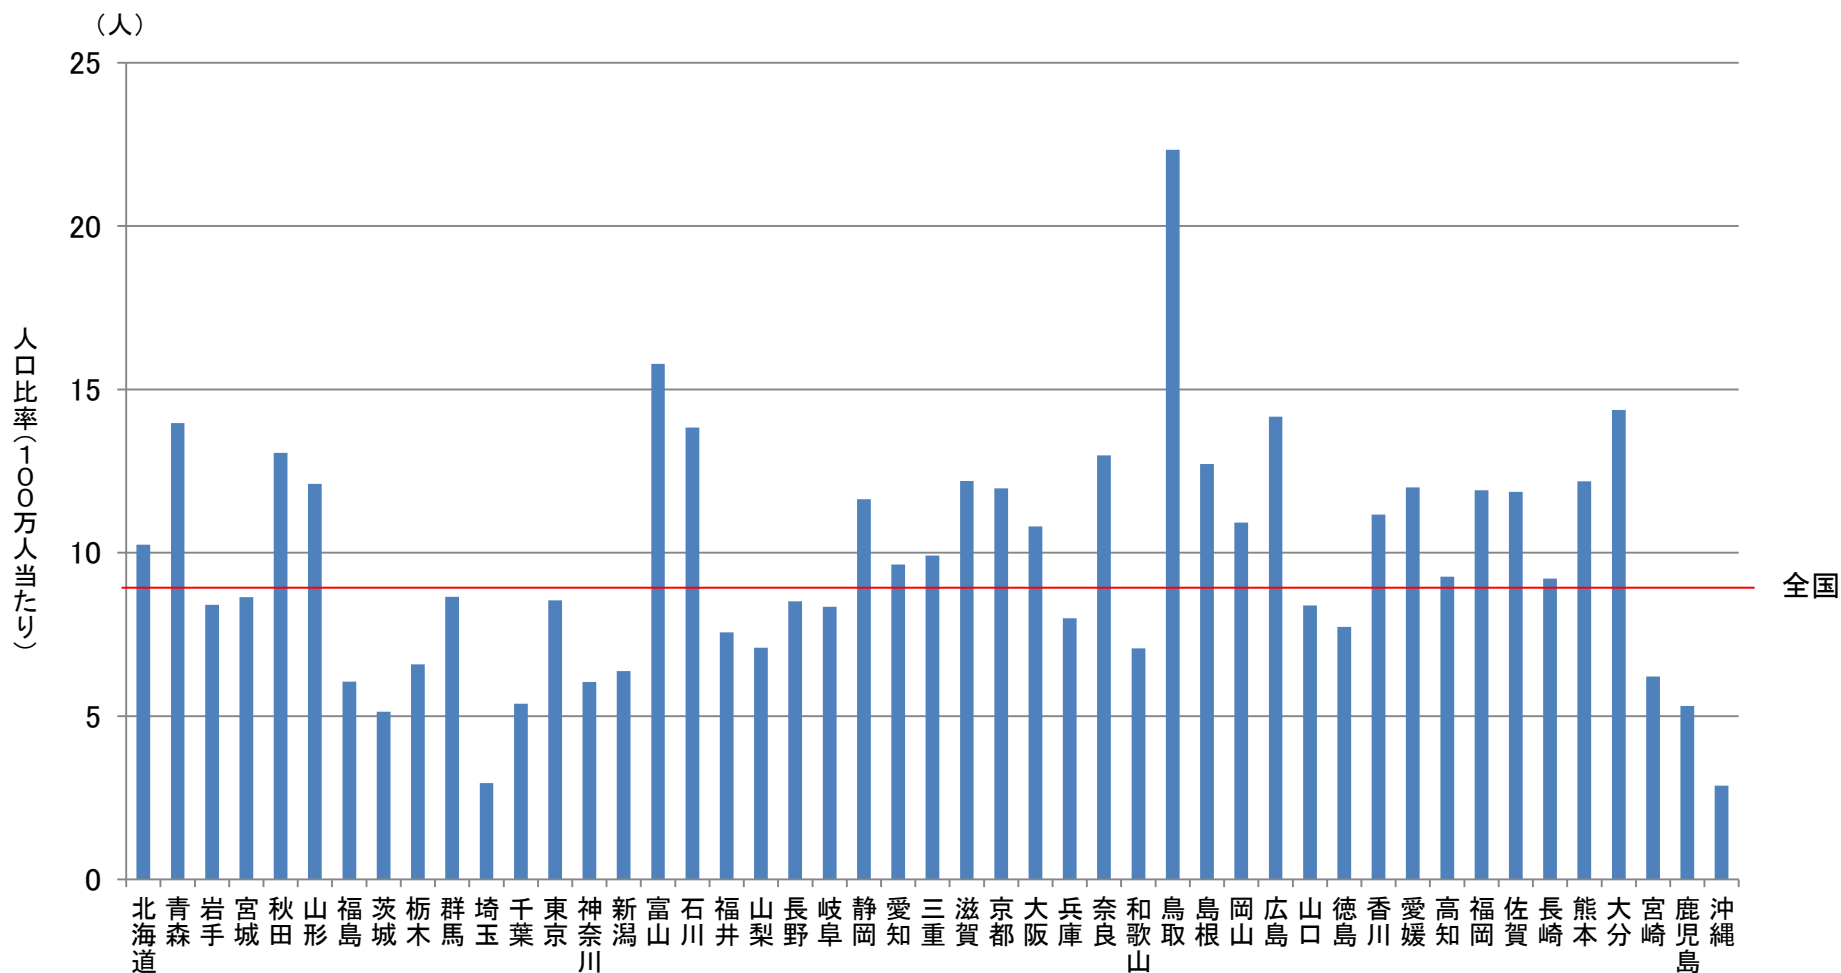

放射線治療専門放射線技師認定者数(2012年)

出典(専門医数) : 日本放射線治療専門放射線技師認定機構(2012年10月1日付認定まで)

出典(推計人口) : 総務省統計局(2011年10月1日現在)

加工 : 日本医療政策機構 がん政策情報センター